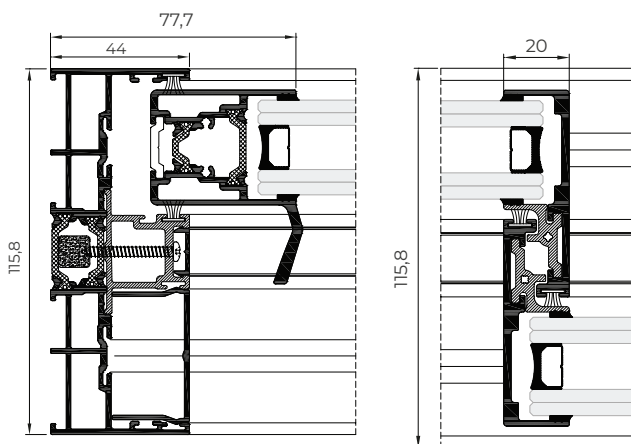

Opción de cierre en el nudo central que permite ocultar las hojas dentro del marco desde una vista frontal. Posibilidad de cierre embutido que facilita el cruce de hojas.

Secciones

Marco 116 mm / 182 mm riel de 3 pistas

Hoja 37 mm

Longitud Varilla Poliamida

16 / 24 mm

Espesor Perfilería

Puerta 1,7 mm

Acristalamiento

Máx. 30 mm, Mín. 26 mm

Dimensiones máx. hoja

Ancho (L) 2500 mm, Alto (H) 3000 mm

Peso máx. hoja

320 Kg

Consultar peso y dimensiones máximas según tipología

CARACTERÍSTICAS

Transmitancia		$U_w \geq 1,3$ (W/m ² K)
Aislamiento acústico		Rw hasta 41 dB
Permeabilidad al aire		Clase 4
Estanqueidad al agua		Clase 7A
Resistencia al viento		Clase C5

Ensayo de referencia AEV 1,23 x 1,55 m / 1 hoja + 1 fijo

POSIBILIDADES

ACCESIBILIDAD

POSIBILIDADES DE APERTURA

- Puerta corredera de 2 hasta 6 hojas de apertura lateral o central
- Puerta corredera tipo bolsillo
- Puerta corredera esquinera a 90°