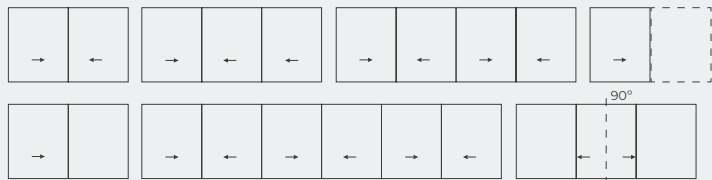

Opción de cierre en el nudo central que permite ocultar las hojas dentro del marco desde una vista frontal. Posibilidad de cierre embutido que facilita el cruce de hojas.

Secciones

Marco 116 mm / 182 mm riel de 3 pistas

Ancho (L) 2500 mm, Alto (H) 3000 mm

Peso máx. hoja

320 Kg

Consultar peso y dimensiones máximas según tipología

CARACTERÍSTICAS

Transmitancia		$U_w \geq 1,3$ (W/m ² K)
Aislamiento acústico		Rw hasta 41 dB
Permeabilidad al aire		Clase 4
Estanqueidad al agua		Clase 7A
Resistencia al viento		Clase C5

Ensayo de referencia AEV 1,23 x 1,55 m / 1 hoja + 1 fijo

POSIBILIDADES

ACCESIBILIDAD

POSIBILIDADES DE APERTURA

- Puerta corredera de 2 hasta 6 hojas de apertura lateral o central
- Puerta corredera tipo bolsillo
- Puerta corredera esquinera a 90°